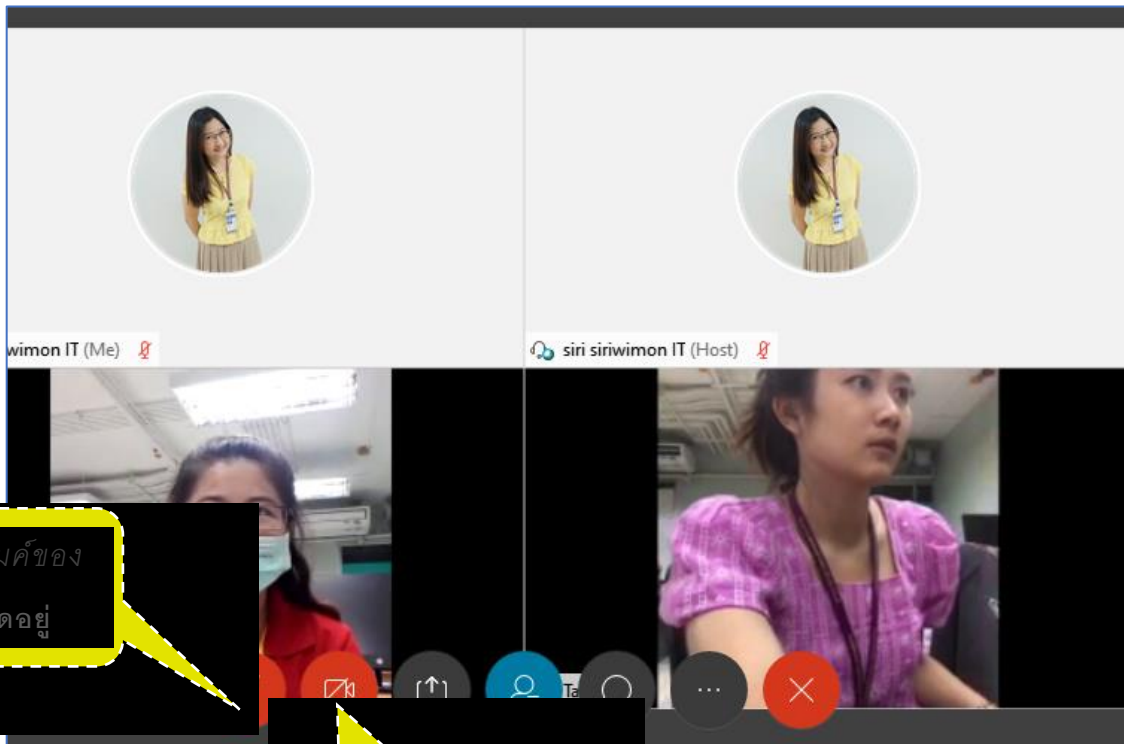

## การเข้าร่วมประชุม (JOIN) ด้วยเว็บไซต์

จะแสดงหน้าต่างดังนี้ จากนั้นให้เข้าร่วมประชุม

## วิธีแสดงตัวตนขณะเข้าร่วมประชุม

เปิด หรือ ปิด ไมค์ของ  
ท่าน สีแดงคือปิดอยู่

เปิด หรือ ปิด ภาพวิดีโอ  
ของท่าน สีแดงคือปิดอยู่