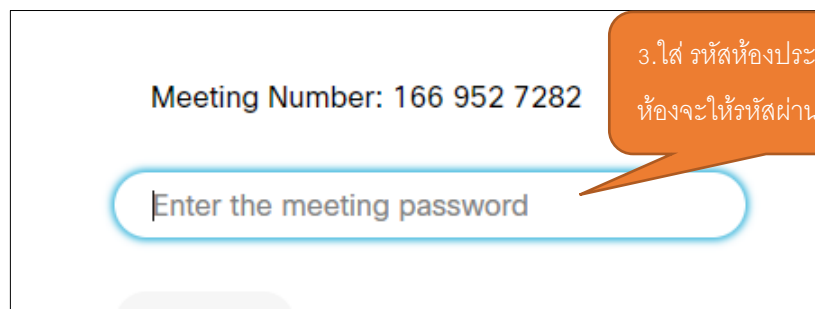

## การเข้าร่วมประชุม (JOIN) ด้วยเว็บไซต์

จะแสดงหน้าต่างดังนี้ จากนั้นให้เข้าร่วมประชุม

## วิธีแสดงตัวตนขณะเข้าร่วมประชุม

เปิด หรือ ปิด ไมค์ของ  
ท่าน สีแดงคือปิดอยู่

เปิด หรือ ปิด ภาพวิดีโอ  
ของท่าน สีแดงคือปิดอยู่