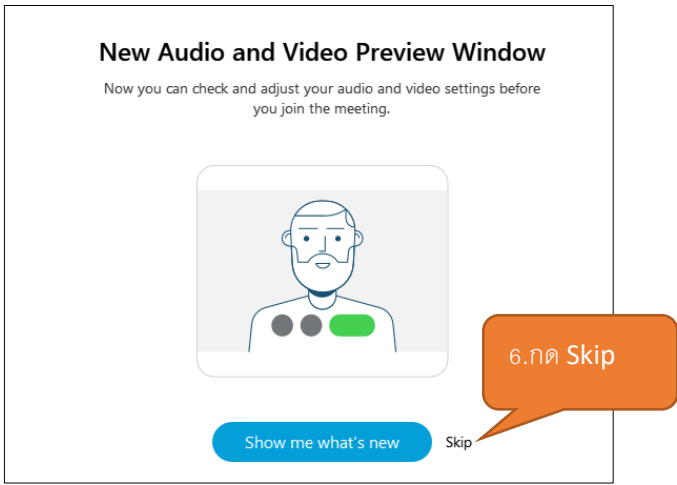

## การเข้าร่วมประชุม (JOIN) ด้วยเว็บไซต์

จะแสดงหน้าต่างดังนี้ จากนั้นให้เข้าร่วมประชุม

## วิธีแสดงตัวตนขณะเข้าร่วมประชุม

เปิด หรือ ปิด ไมค์ของ  
ท่าน สีแดงคือปิดอยู่

เปิด หรือ ปิด ภาพวิดีโอ  
ของท่าน สีแดงคือปิดอยู่