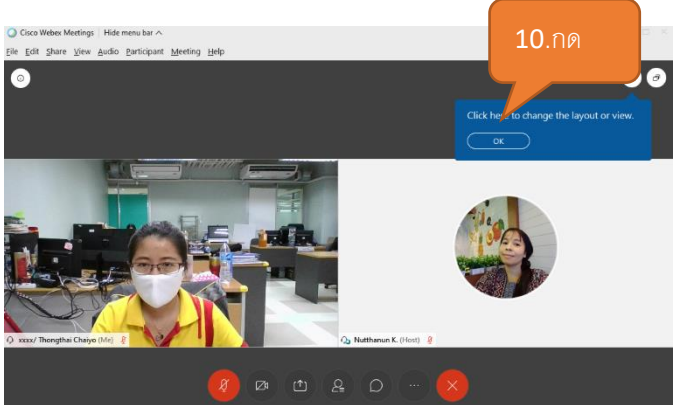

## การเข้าร่วมประชุม (JOIN) ด้วยเว็บไซต์

จะแสดงหน้าต่างดังนี้ จากนั้นให้เข้าร่วมประชุม

## วิธีแสดงตัวตนขณะเข้าร่วมประชุม

เปิด หรือ ปิด ไมค์ของ  
ท่าน สีแดงคือปิดอยู่

เปิด หรือ ปิด ภาพวิดีโอ  
ของท่าน สีแดงคือปิดอยู่