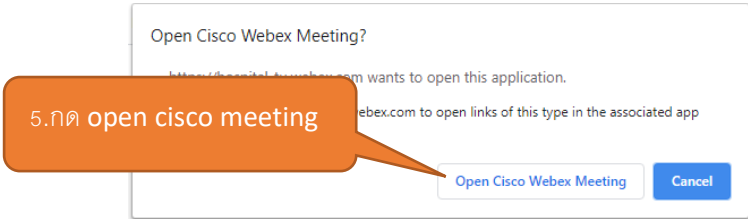

## การเข้าร่วมประชุม (JOIN) ด้วยเว็บไซต์

จะแสดงหน้าต่างดังนี้ จากนั้นให้เข้าร่วมประชุม

## วิธีแสดงตัวตนขณะเข้าร่วมประชุม

เปิด หรือ ปิด ไมค์ของ  
ท่าน สีแดงคือปิดอยู่

เปิด หรือ ปิด ภาพวิดีโอ  
ของท่าน สีแดงคือปิดอยู่