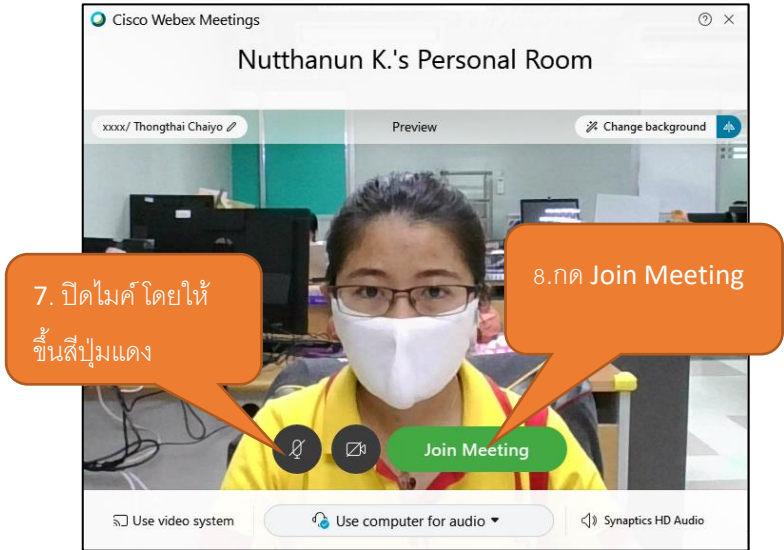

## การเข้าร่วมประชุม (JOIN) ด้วยเว็บไซต์

จะแสดงหน้าต่างดังนี้ จากนั้นให้เข้าร่วมประชุม

## วิธีแสดงตัวตนขณะเข้าร่วมประชุม

เปิด หรือ ปิด ไมค์ของ  
ท่าน สีแดงคือปิดอยู่

เปิด หรือ ปิด ภาพวิดีโอ  
ของท่าน สีแดงคือปิดอยู่