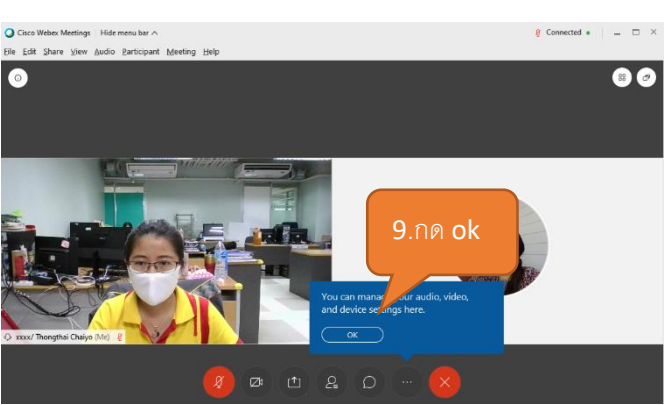

## การเข้าร่วมประชุม (JOIN) ด้วยเว็บไซต์

จะแสดงหน้าต่างดังนี้ จากนั้นให้เข้าร่วมประชุม

## วิธีแสดงตัวตนขณะเข้าร่วมประชุม

เปิด หรือ ปิด ไมค์ของ  
ท่าน สีแดงคือปิดอยู่

เปิด หรือ ปิด ภาพวิดีโอ  
ของท่าน สีแดงคือปิดอยู่