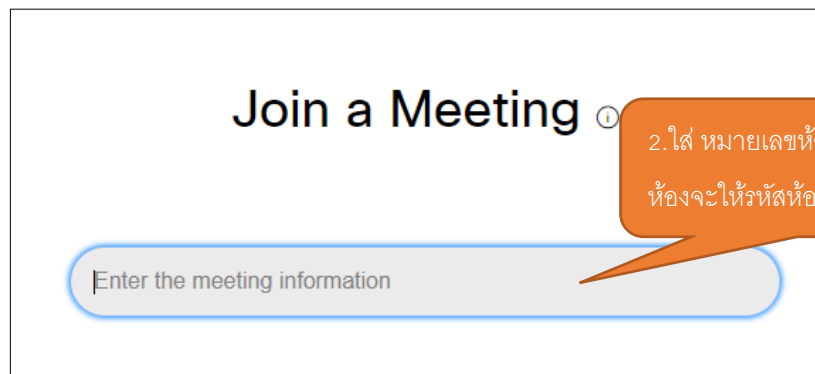

## การเข้าร่วมประชุม (JOIN) ด้วยเว็บไซต์

จะแสดงหน้าต่างดังนี้ จากนั้นให้เข้าร่วมประชุม

## วิธีแสดงตัวตนขณะเข้าร่วมประชุม

เปิด หรือ ปิด ไมค์ของ  
ท่าน สีแดงคือปิดอยู่

เปิด หรือ ปิด ภาพวิดีโอ  
ของท่าน สีแดงคือปิดอยู่